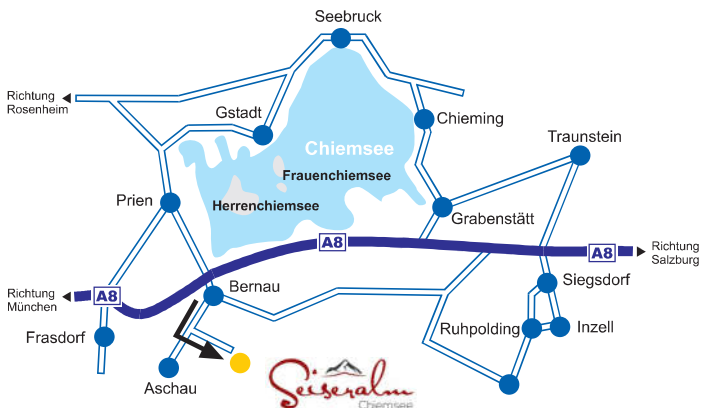

Ihr Weg zu uns:

Anfahrt mit dem Pkw

- » Von der Autobahn A8 München - Richtung Salzburg -
- » Ausfahrt Bernau am Chiemsee -
fahren Sie in Richtung Bernau Ortsmitte.
- » An der Ampelanlage rechts Richtung Aschau abbiegen.
- » Nach ca. 2,5 km links (erste Beschilderung) abzweigen.
- » Folgen Sie der breiten Bergstraße 800 m direkt zur Seiseralm.