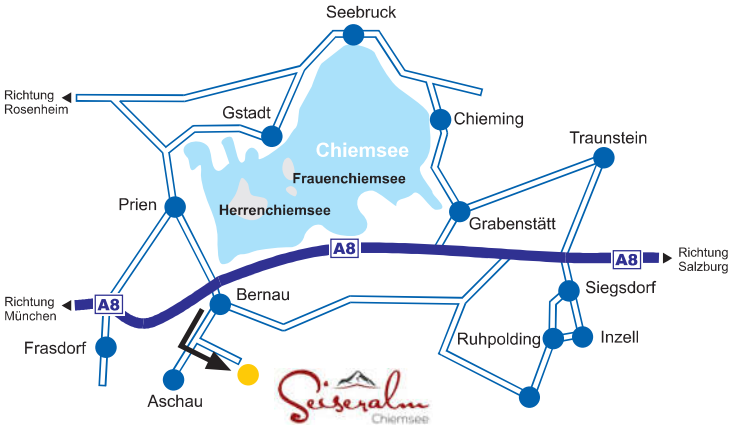

# Ihr Weg zu uns:

## Anfahrt mit dem Pkw

- » Von der Autobahn A8 München - Richtung Salzburg -
- » Ausfahrt Bernau am Chiemsee -  
fahren Sie in Richtung Bernau Ortsmitte.
- » An der Ampelanlage rechts Richtung Aschau abbiegen.
- » Nach ca. 2,5 km links (erste Beschilderung) abzweigen.
- » Folgen Sie der breiten Bergstraße 800 m direkt zur Seiseralm.